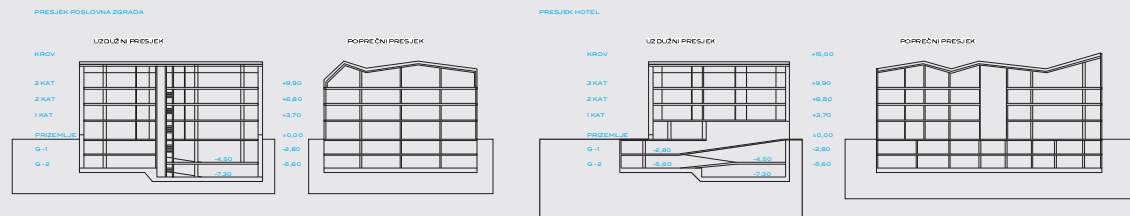

NATJEČAJ ZA IZRADU IDEJNOG URBANISTIČKOG - ARHITEKTONSKOG RJEŠENJA DIJELA CENTRA GRADA VIROVITICE, TRG BANA JELAČIĆA

PROSTORNI PRIKAZ ULICE ANTUNA MIHANOVIĆA

PROSTORNI PRIKAZ DIJELA TRGA BANA JELAČIĆA

PROČELJA SJEVER/JUG