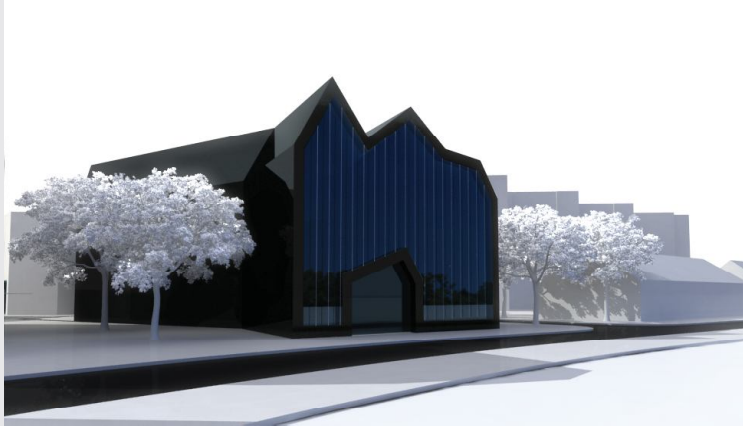

NATJEČAJ ZA IZRADU IDEJNOG URBANISTIČKOG - ARHITEKTONSKOG RJEŠENJA DIJELA CENTRA GRADA VIROVITICE, TRG BANA JELAČIĆA

PROSTORNI PRIKAZ ULICE ANTUNA MIHANOVIĆA

PROSTORNI PRIKAZ DIJELA TRGA BANA JELAČIĆA

PROČELJA SJEVER/JUG