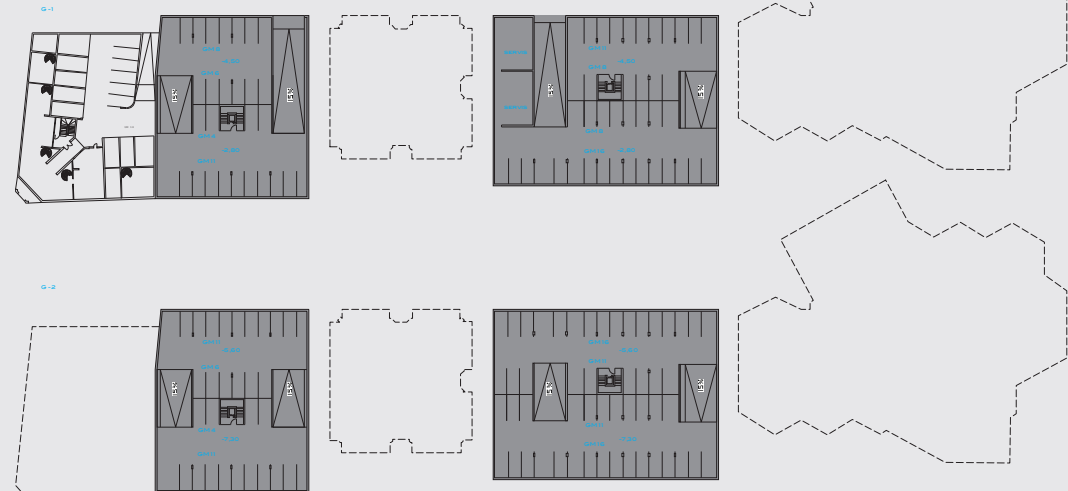

NATJEČAJ ZA IZRADU IDEJNOG URBANISTIČKOG - ARHITEKTONSKOG RJEŠENJA DIJELA CENTRA GRADA VIROVITICE, TRG BANA JELAČIĆA

PROSTORNI PRIKAZ ULICE ANTUNA MIHANOVIĆA

PROSTORNI PRIKAZ DIJELA TRGA BANA JELAČIĆA

PROČELJA SJEVER/JUG